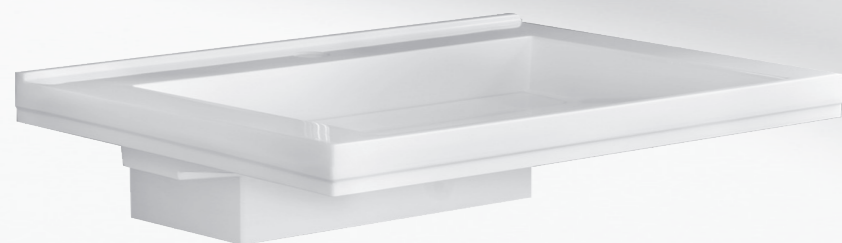

Der neue Waschtisch RoVabo mit den Varianten 54, 60 und 80 entstand auf der Basis des vollständig neuen, innovativen Werkstoffes Romylit XTg. Bei ihm summieren sich alle positiven Fähigkeiten eines Kunststeins. Romylit XTg erlaubt enge Radien und ist die Basis schöner Flächen. Dank seinen widerstandsfähigen Eigenschaften verknüpft sich edles Design mit kompakter Langlebigkeit.

Ablaufsystematik

Durch die Möglichkeit des Direktanschlusses wird der Waschtisch ohne sichtbares Ablaufrohr an die Wand angeschlossen. Um den Waschtisch an das Ablaufsystem in Standardhöhe anzuschließen ist ein Anschluss-Set erhältlich.

Ablaufsystematik

Die Eckventile können direkt unter dem Waschtisch platziert werden.

Oberfläche Glanz

Das Resultat des vollständig neuen, innovativen Werkstoffes Romylit XTg, erhältlich in der Farbe Weiss, verdeutlicht das Konzept mit dem keramikähnlichen Ton. Der subtile Glanz unterstützt gleichermaßen den hohen designmäßigen Anspruch für helle, freundliche Erlebniswelten.

Die Badkollektion fasst das Sortiment zusammen und es entstehen durchgängige Lösungen mit universellen Kombinationsmöglichkeiten.

Der Waschtisch RoVabo zeichnet sich aus durch eine gradlinige Formensprache. Mit der Integration des Sifons wurde sie auf das Wesentliche minimiert. Trotzdem eröffnet der Waschtisch auf modulare Weise Möglichkeiten, die phantasievoll, jedoch in jeder Phase durchdacht in Ihrem Nassbereich zur Entfaltung kommen.