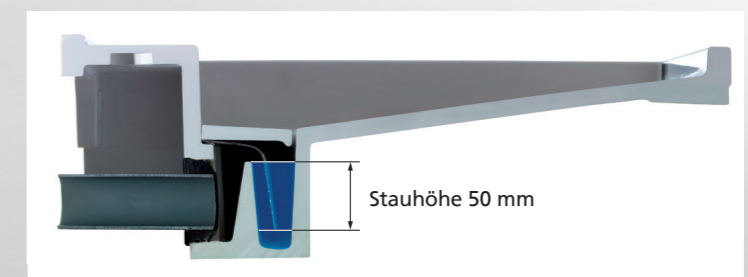

Ablaufsystematik

Die Eckventile können direkt unter dem Waschtisch platziert werden.

Oberfläche Glanz

Das Resultat des vollständig neuen, innovativen Werkstoffes Romylit XTg, erhältlich in der Farbe Weiss, verdeutlicht das Konzept mit dem keramikähnlichen Ton. Der subtile Glanz unterstützt gleichermaßen den hohen designmäßigen Anspruch für helle, freundliche Erlebniswelten.

Verdeckter Ablauf

Eine zeitgemässe und viel gewünschte Erregungenschaft, die ROMAY beim Waschtisch RoVabo perfektioniert hat.

Anwendung mit Wandarmatur

Der Platz unter dem Waschtisch bleibt komplett frei.

Weiss Glanz (Romylit XTg)

Sifon

Der im Waschtisch integrierte Sifon erfüllt mit einer Stauhöhe von 50 mm auf optimale Weise die Funktion eines Geruchverschluss. Durch das demontierbare Sifonblech bleibt der Zugang zum Ablauf stets von oben her gewährleistet.